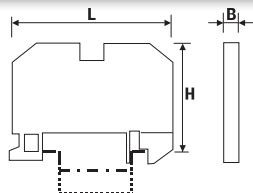

MORSETTI / TERMINAL BLOCKS

Dimensioni / Dimensions
MI Standards

Approvazioni / Approvals

Capacità di connessione / Connecting capacity

Coppia di serraggio / Max tightening torque

Tratto da spellare / Stripping length

Pz. conf. / Qty.p.pck.

Altri colori a richiesta / Special colours on request

Accessori / Accessories

Squadretta terminale std. / End bracket width=9

Squadretta terminale light / End bracket width=6

Squadretta terminale molla / Snap on end bracket